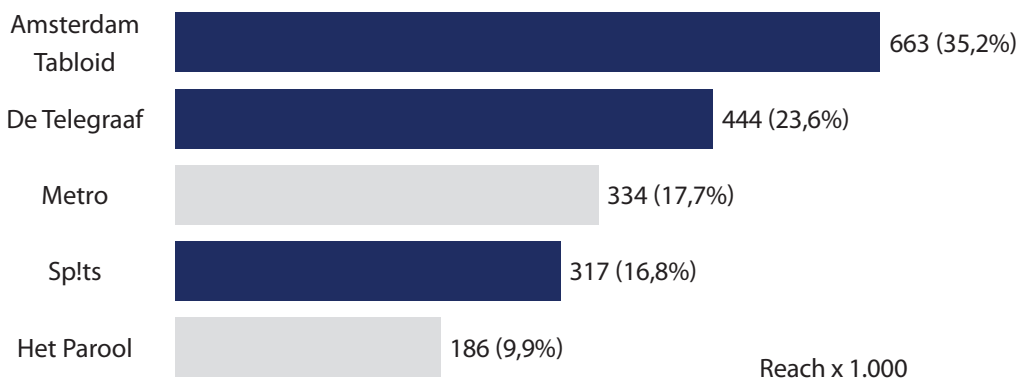

* The rates mentioned above are exclusive VAT, agency and/ or contract discounts

* Position surcharge front page 1.5 and page 3 1.1

ADDITIONAL ADVERTISING OPTIONS IN THE AMSTERDAM REGION

Amsterdam region	Publication dates	Size
Amsterdam page De Telegraaf	Tuesday to thursday	Editorial 1/1 full page. Advertising is possible from € 278,-.

For more information, please visit www.telegraafmedia.nl/landelijkmedia

ONLINE ADVERTISING OPTIONS

Umfeld	Targeting
Telegraaf Run of Netwerk	Option for targeting on region.

For more information, please visit www.telegraafmedia.nl/landelijkmedia

SUBMISSION DETAILS

Please submit your advertising copy in digital format and ready for print. Advertisements smaller than 5 MB must be emailed to intsales@telegraafmedia.nl as Certified PDF with the current NewspaperAds Profile. For files bigger than 5 MB, please call +31 (0)20 585 8011.

AMSTERDAM TABLOID HIGHEST REACH AREA OF AMSTERDAM

* Source: NOM PrintMonitor 2010-II/ 2011-I

TELEGRAAF
MEDIA
NEDERLAND

LANDELIJKE MEDIA